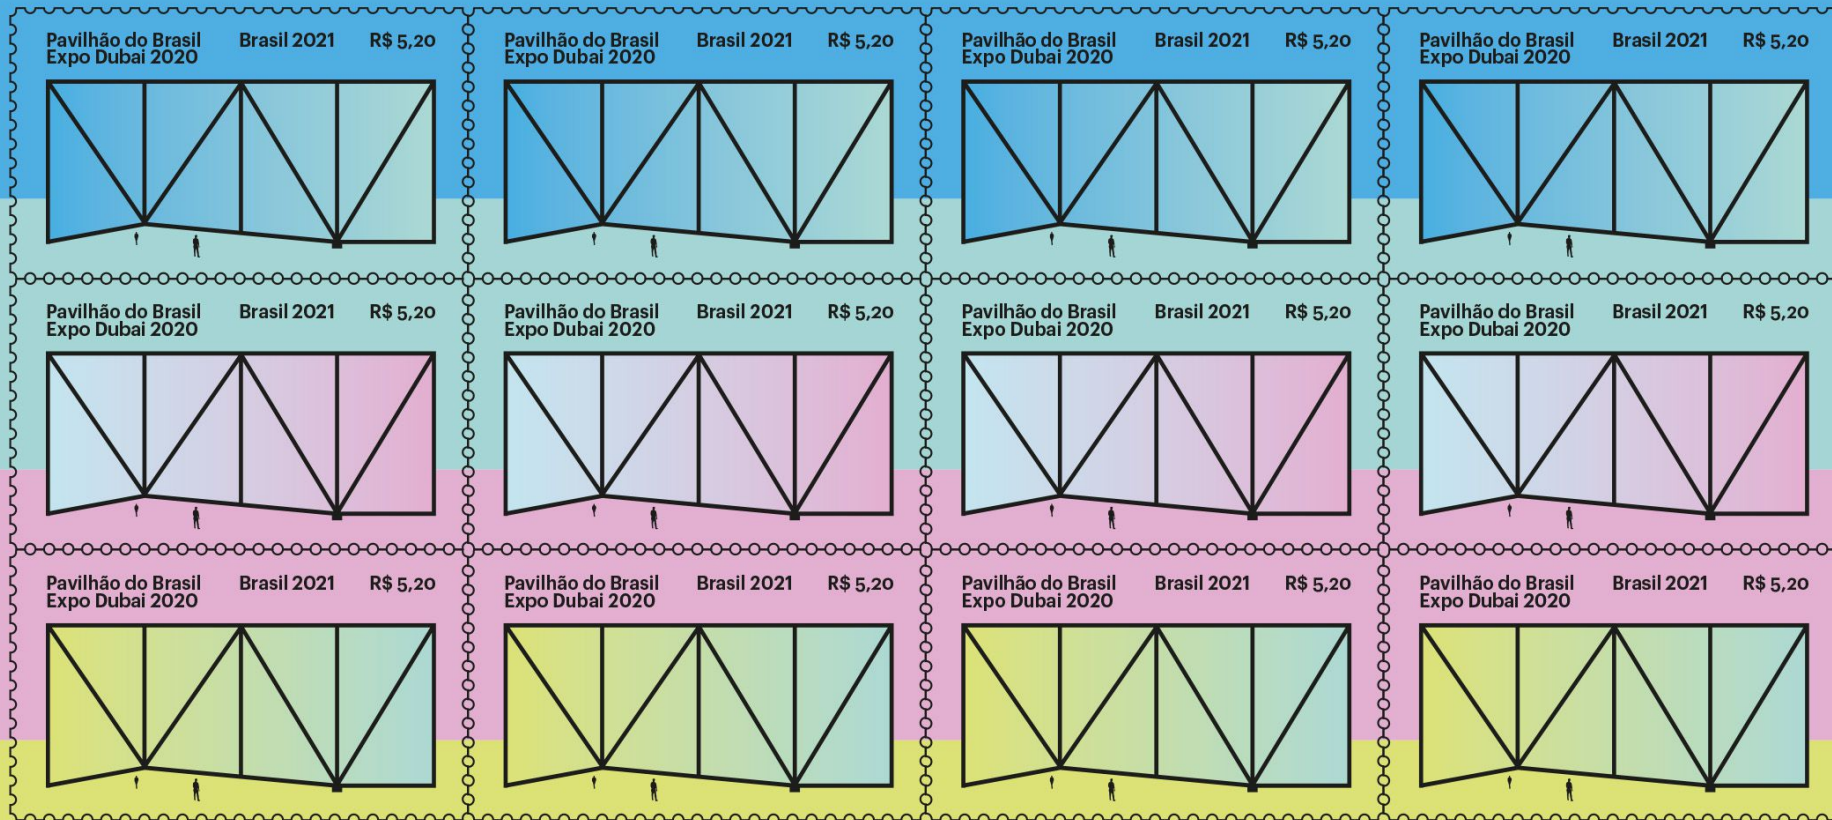

Pavilhão do Brasil Expo Dubai 2020
1º Dia de Circulação

Correios - Brasília - DF - 18.10.2021

12 SELOS

CMB

852013418

Brasil